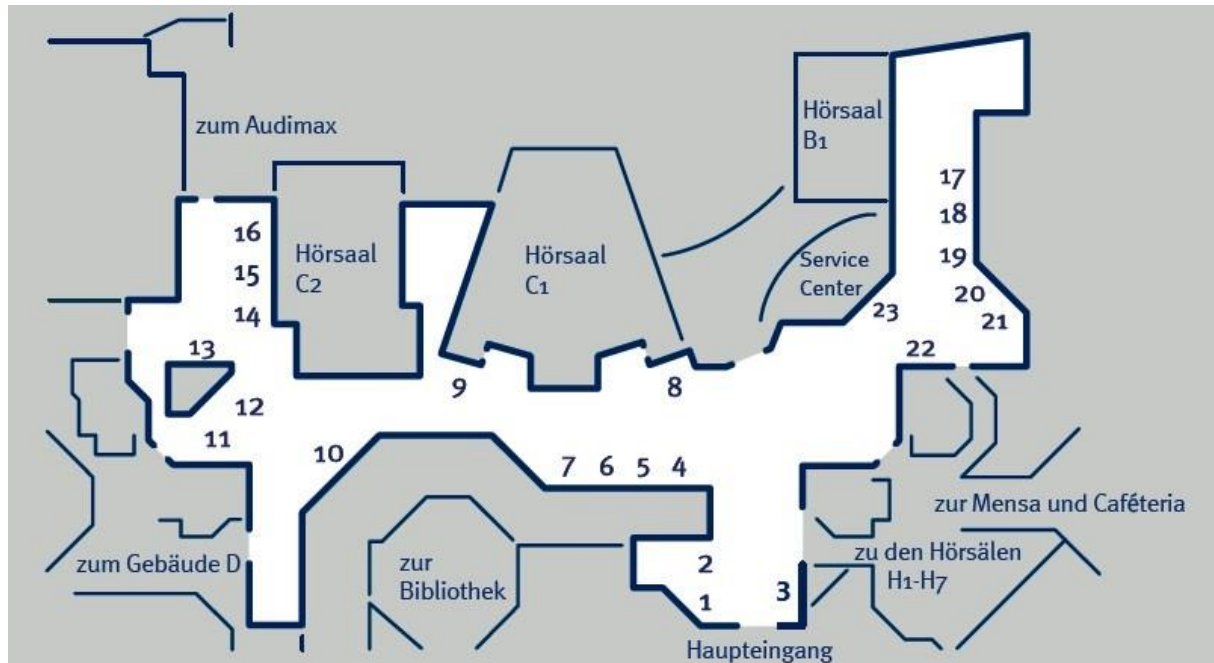

Standplan der Infostände am Campustag von 8-14 Uhr (Gebäude C, Foyer)

1	Zentrale Studienberatung / Fotobox	13	Fachschaft Populäre Musik und Medien
2	Zentrale Studienberatung	14	Fachschaft International Business Studies
3	-	15	Fachschaft Wirtschaftswissenschaften
4	Fachschaft Mathematik/Informatik	16	Fachschaft Wirtschaftsinformatik
5	Fachschaft Elektrotechnik mit Studienberatung Elektrotechnik	17	-
6	Fachschaft Maschinenbau	18	Gleichstellung und Diversity
7	UPBracing Team e.V.	19	Schülerstipendienprogramm NRW Talente - Region OWL
8	Zentrum für Bildungsforschung und Lehrerbildung - PLAZ	20	Frauen gestalten die Informationsgesellschaft (lookup, NRW-Technikum)
9	Fachschaft Chemie	21	Studierendenwerk Paderborn: BAföG, Studienfinanzierung
10	Fachschaft Physik	22	Studienfonds OWL
11	Fachschaft SPEG (Soziologie, Philosophie, Erziehungswissenschaften, Geschichte)	23	Beratung zum Studium mit Beeinträchtigung
12	Fachschaft FRAG (Romanistik, Anglistik, Germanistik)		